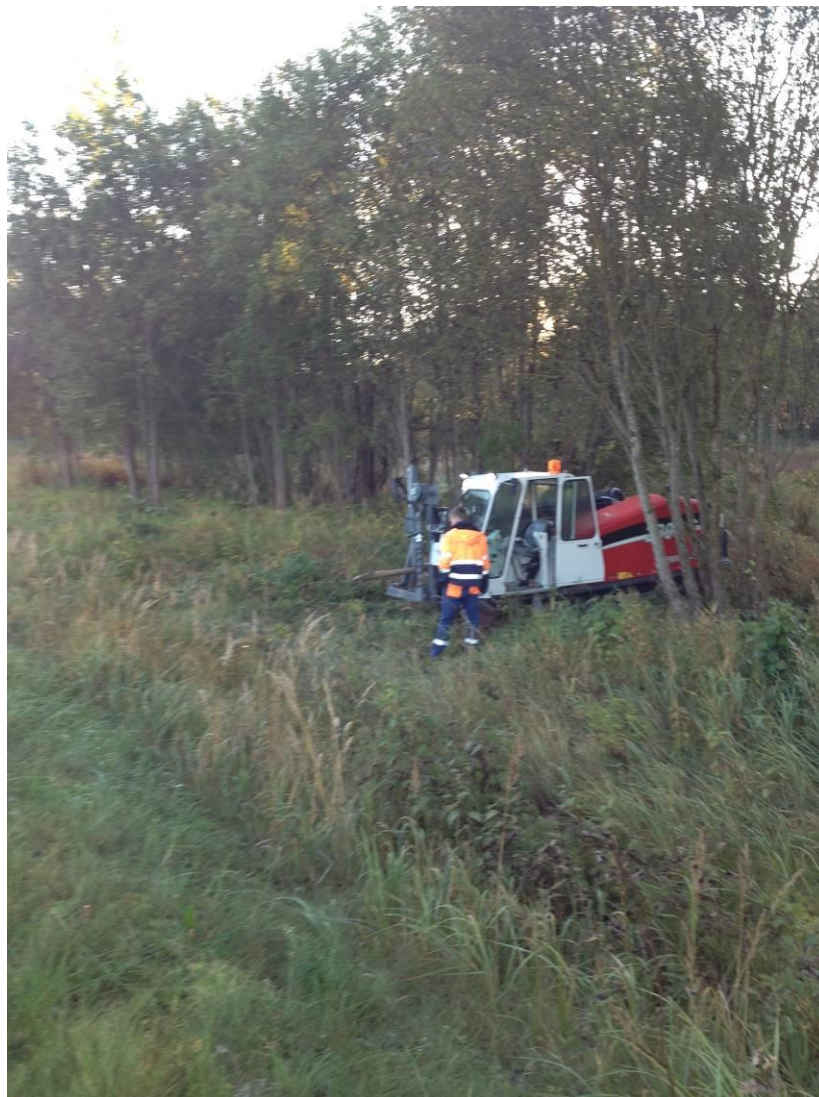

Строительная площадка

Пайде это небольшой исторический город в середине Эстонии, необходимо проложить защитную трубу 160 мм для электро кабеля, длиной более 65 метров. Нужно было пересечь недавно построенную велосипедную дорожку и улицу с перекрёстком. Для этой цели применялась установка управляемого горизонтального бурения TERRA-JET TJ 2808 S, которая обладает чрезвычайно хорошей операционной концепцией и не только может быстро работать на строительной площадке, но и оператор получает удовольствие от работы.

Фото 1: Сначала нужно правильно выбрать стартовое положение TERRA-JET. Стартовая точка находится на берегу реки, которая была очень мутной и труднопроходимой.

Установка управляемого бурения TJ 2808 S

Успешное пилотное бурение

Фото 2: На пути бурения два пересечения должны быть выполнены.

Фото 3+4: После успешного пилотного бурения была установлена расширительная головка 215 мм для затягивания ПЭ защитной трубы 160 мм для электро кабеля. Потребовалось только один с половиной часа, и труба была затянута на 65 метра.